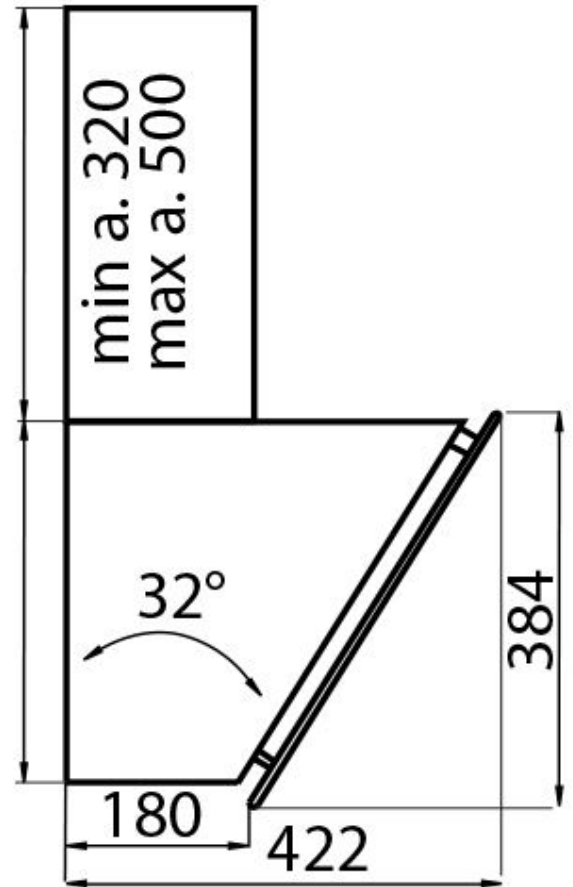

min f. 370
max f. 560