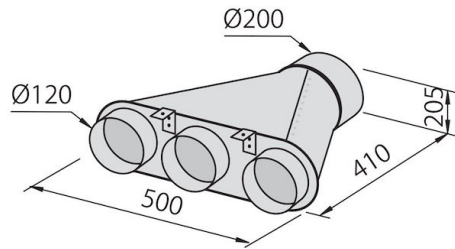

可连接3条管的歧管
2524 000