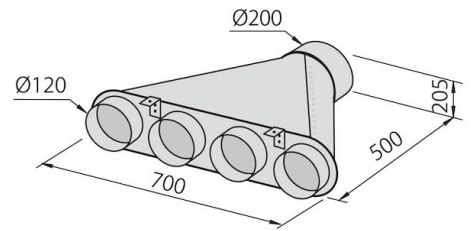

可连接4条管的歧管
2525 000