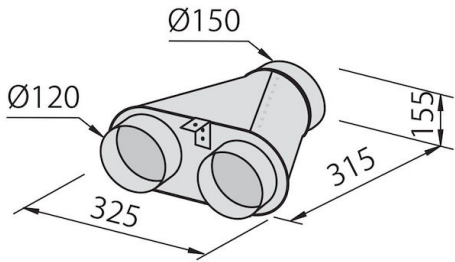

可连接两条管的歧管
2523 000